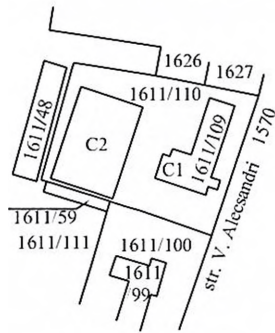

PLAN DE AMPLASAMENT SI DELIMITARE

a imobilului cuprins in
 C.F. 129084 BAIA MARE, Nr. Topo. 1611/109, 1611/10
 intravilan - mun. Baia Mare, str. Vasile Alecsandri, nr. 56, jud. Maramures
 UAT BAIA MARE
 1 imobil - INTRAVILAN

Scara 1:2880
 INTRAVILAN
 1 corp de proprietate

Anexa 1 la H.C.L., nr. / 2024

DUPA ATRIBUIRE NR. CADASTRAL				
Nr. cadastral	Nr. topo	suprafata		PROPRIETAR
		ha	mp.	
	1611/109, 1611/110	-	4335	Domeniul public al mun. Baia Mare

Nota: P.A.D. serveste la atestarea terenului la domeniul public al mun. Baia Mare

SITUATIA ACTUALA					SITUATIA PROPUASA				
Nr. C.F.	Nr. Topo.	SUPRAFATA		PROPRIETAR	Nr. topo.	SUPRAFATA		PROPRIETAR	
		Ha	mp			Ha	mp		
129084	1611/109, 1611/110	-	4335	Statul Roman	1611/109, 1611/110	-	4335	Domeniul public al mun. Baia Mare	
Total		-	4335		Total	-	4335		