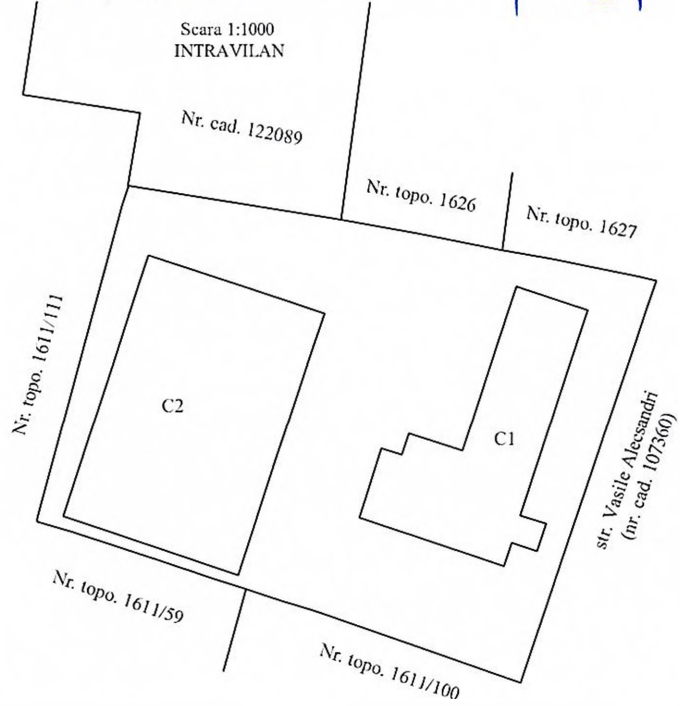

PLAN DE AMPLASAMENT SI DELIMITARE

a imobilului cuprins in
 C.F. 129084 BAIA MARE, Nr. Topo. 1611/109, 1611/10
 intravilan - mun. Baia Mare, str. Vasile Alecsandri, nr. 56, jud. Maramures
 UAT BAIA MARE
 1 imobil - INTRAVILAN

Scara 1:2880
 INTRAVILAN
 1 corp de proprietate

Anexa 1 la H.C.L., nr. / 2024

DUPA ATRIBUIRE NR. CADASTRAL				
Nr. cadastral	Nr. topo	suprafata		PROPRIETAR
		ha	mp.	
	1611/109, 1611/110	-	4335	Domeniul public al mun. Baia Mare

Nota: P.A.D. serveste la atestarea terenului la domeniul public al mun. Baia Mare

SITUATIA ACTUALA					SITUATIA PROPUASA				
Nr. C.F.	Nr. Topo.	SUPRAFATA		PROPRIETAR	Nr. topo.	SUPRAFATA		PROPRIETAR	
		Ha	mp			Ha	mp		
129084	1611/109, 1611/110	-	4335	Statul Roman	1611/109, 1611/110	-	4335	Domeniul public al mun. Baia Mare	
Total		-	4335		Total	-	4335		